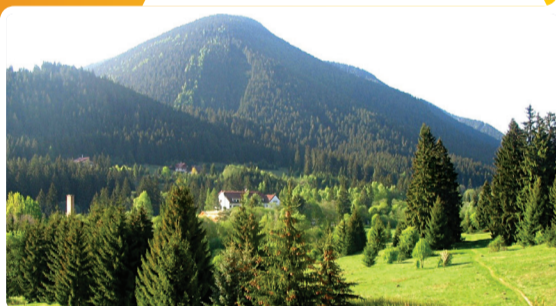

Hotel SOREA ĎUMBIER

Liptovský Ján

DÁMSKY ŠPECIÁL

	01.09.2021 - 27.09.2021	2 noci	3 noci	4 noci	5 noci
Dospelá osoba na pevnom lôžku	101,20 €	139,20 €	177,20 €	215,20 €	
	27.09.2021 - 17.11.2021	2 noci	3 noci	4 noci	5 noci
Dospelá osoba na pevnom lôžku	97,20 €	133,20 €	169,20 €	205,20 €	

Cena pre 1 osobu/pobyt zahŕňa:

- 2x / 3x / 4x / 5x ubytovanie v plne obsadenej dvojlôžkovej izbe
- 2x / 3x / 4x / 5x polpenzia (raňajky formou bufetu a servírovaná večera)*
- 1x za pobyt vstup do hotelového bazéna s termálnou vodou v Hoteli SOREA MÁJ, Liptovský Ján*
- Wi-Fi pripojenie v spoločenských priestoroch hotelu*
- uvítací drink
- hodinový balíček procedúr (hmla z ruže damascénskej, zlatá maska na tvár, uvoľňujúce teplo na chrbát, parafín na ruky, antidepresívna masáž tváre, antidepresívna masáž hlavy a chrbtice, aromaterapia, muzikoterapia)*