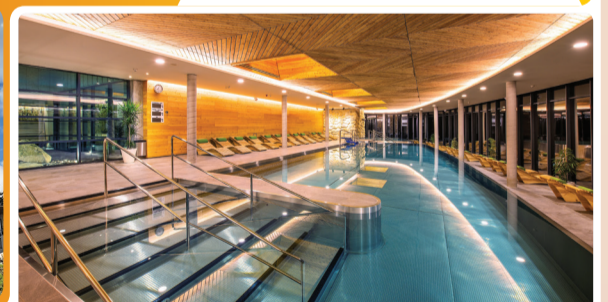

Hotel *** SOREA SNP

Demänovská Dolina

JESENNÝ MAXI RELAX				
01.09.2021 - 27.09.2021	3 noci	4 noci	5 nocí	6 nocí
Dospelá osoba na pevnom lôžku	171,00 €	228,00 €	285,00 €	342,00 €
Dieťa do 15 rokov na prístelke	96,00 €	128,00 €	160,00 €	192,00 €
27.09.2021 - 13.12.2021	3 noci	4 noci	5 nocí	6 nocí
Dospelá osoba na pevnom lôžku	165,00 €	220,00 €	275,00 €	330,00 €
Dieťa do 15 rokov na prístelke	93,00 €	124,00 €	155,00 €	186,00 €

1. Cena pre 1 osobu/pobyt zahŕňa:
2. 3x / 4x / 5x / 6x ubytovanie v plne obsadenej dvojlôžkovej izbe
   - 3x / 4x / 5x / 6x polpenzia formou bufetu*
   - 3x / 4x / 5x / 6x vstup do centra WELLNESS EUPHORIA*
   - parkovanie pri hoteli
   - Wi-Fi pripojenie v celom hoteli