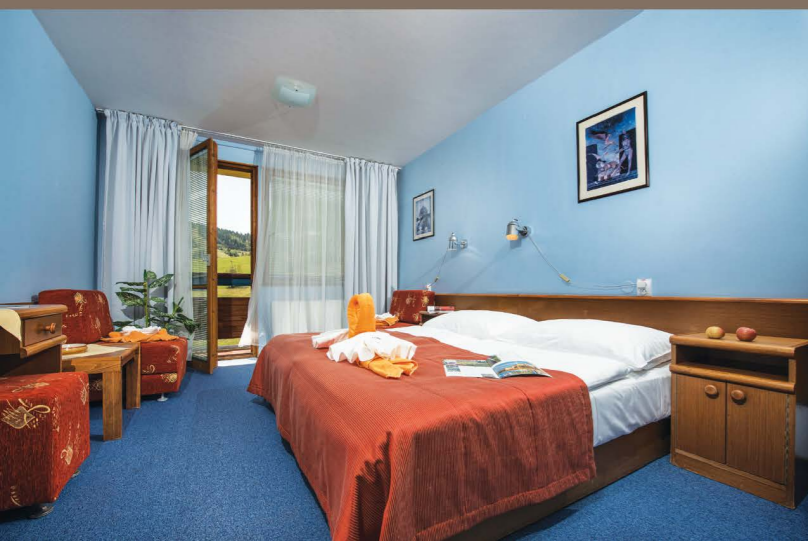

Hotel ** SOREA LUBOVŇA

Stará Ľubovňa – Spiš

V malebnej doline Ľubovnianskych Kúpeľov, na rozhraní Spišskej Magury a Levočských vrchov, len 7 km od mesta Stará Ľubovňa, leží Hotel ** SOREA LUBOVŇA. Región sa preslávil vďaka výskytu množstva minerálnych prameňov a patrí ku klimaticky najčistejším oblastiam strednej Európy. Maximálna ubytovacia kapacita je 100 izieb.

GASTRONOMICKÉ SLUŽBY

Širokú ponuku jedál a nápojov poskytujú 2 hotelové reštaurácie, príjemné posedenie a dobrú zábavu ponúkajú denný bar, nočný bar a kaviareň.

DOPLNKOVÉ SLUŽBY

Pre aktívne využitie voľného času je klientom k dispozícii:

- › hotelový bazén
- › relaxačný perličkový kúpeľ s chromoterapiou
- › fínska sauna, infra sauna
- › masáže
- › zábalové terapie
- › morský aerosólový kúpeľ
- › fitness centrum
- › stolný tenis, biliard
- › viacúčelový športový areál (tenis, volejbal, basketbal)
- › futbalové ihrisko
- › petang
- › kultúrne a spoločenské programy
- › požičovňa športových potrieb
- › parkovisko
- › WiFi pripojenie v spoločenských priestoroch

KONGRESOVÉ SLUŽBY

- › Kongresová sála (bezbariérová, prízemie)
- › Spoločenská miestnosť (bezbariérová, dostupná výtahom, 1.poschodie)
- › Salónik Minerál (bezbariérový, prízemie)
- › Salónik Probstner (bezbariérový, dostupný výtahom, 1.poschodie)
- › Salónik Magura (bezbariérový, dostupný výtahom, 1.poschodie)
- › Salónik Marmon (bezbariérový, dostupný výtahom, 1.poschodie)
- › Salónik Vysoká (bezbariérový, dostupný výtahom, 1.poschodie)
- › Modrý bar, Červený bar

Základné technické vybavenie rokovacích priestorov:

- › data-videoprojektor
- › ozvučenie
- › mikrofóny bezdrôtové
- › flipchart
- › obsluha technikom

TOP SLUŽBA HOTELA