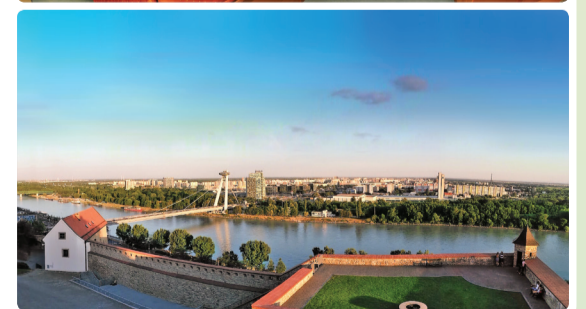

SOREA, spol. s r. o., Odborárske nám. 3, 815 70 Bratislava

Riaditeľstvo: tel. +421 2 5023 9173, fax +421 2 5556 5806, marketing@sorea.sk

CK SOREA: tel. +421 2 5542 2332, +421 2 5542 4296, obchod@sorea.sk

[f](#) /SOREA dovolenka na Slovensku

[ig](#) /sorea_dovolenka_na_svk

Uvedené ceny sú vrátane DPH. Za neobsadené lôžko si hotel účtuje príplatok podľa platných cenníkov. Spoločnosť SOREA, spol. s r. o., si vyhradzuje právo zmeny cien a právo zmeny spôsobu stravovania v prípade obsadenia kapacít hotelu menej ako 30-timi hosťami.

* SOREA, spol. s r. o. si vyhradzuje právo zmeny ceny, spôsobu stravovania, doplnkových služieb a bonusov súvisiace s platným nariadením ÚVZ SR v súvislosti s opatreniami proti šíreniu COVID-19.