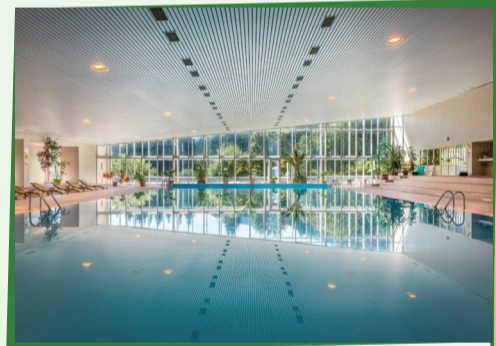

RUŽOVÝ RELAX program:

- 1x uvoľňujúca masáž chrbta
- 1x relaxačná masáž šije a hlavy
- 1x ružový obklad na chrbát
- 1x ružový zábal rúk

PODĽA SEBA program:

- 2x masáž podľa vlastného výberu
- 2x zábal podľa vlastného výberu