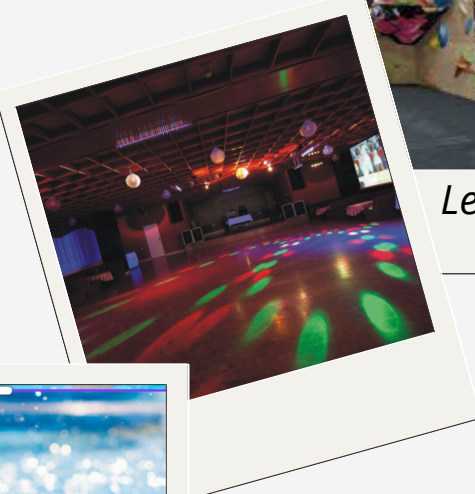

Denne 1 hod. vstup do plaveckého bazéna a fitness centra

(Pod dohľadom vedúceho skupiny a v čase určenom
prevádzkou hotela. Každá ďalšia hodina navyše - 100 €)

Lyžiarske stredisko LITMANOVÁ

(17 km od hotela)

Stolný tenis

Popoludnie bez internetu

(zabavte sa pri spoločenských hrách)

Biliard

(k dispozícii 2 biliardové stoly)

VEČERNÝ FILMOVÝ RELAX

1 x za pobyt DISKOTEKA

Pre pedagóga sme pripravili:

- neobmedzený wellness,
- 1 x zábalová terapia,
- popoludnie pri kávičke.

Hotel ** SOREA LUBOVŇA,
Lubovnianske kúpele,
Tel. č.: +421 918 665 560,
mail: marketinglbn@sorea.sk