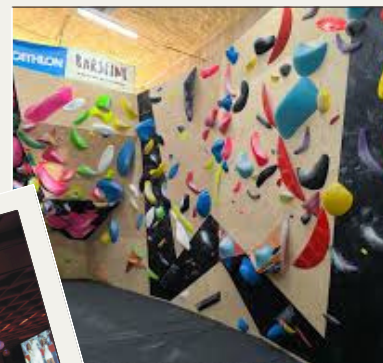

TIP NA VÝLET

←
8 km

→
8 km

Lezecká stena
WallHalla