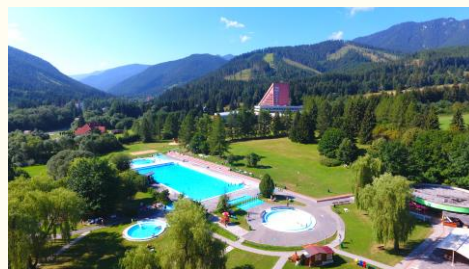

Cena za pobyt zahŕňa:

- 2x/3x/4x/5x/6x/7x ubytovanie v jednolôžkovej alebo plne obsadenej dvojlôžkovej izbe
- 2x/3x/4x/5x/6x/7x polpenzia – raňajky a večere formou bufetového výberu*
- 2x/3x/4x/5x/6x/7x za pobyt vstup na letné termálne kúpalisko TERMÁL raj alebo do hotelového bazénu s termálnou vodou*

Bonusy:*

- 20% zľava do BOWLING centra v Hoteli SOREA HUTNÍK, Tatranské Matliare
- 30% zľava do AQUA Relax centra v Hoteli SOREA TITRIS, Tatranská Lomnica
- 30% zľava do centra Wellness URANIA v Hoteli SOREA URÁN, Tatranská Lomnica
- 30% zľava do centra WELLNESS SVET REGENERÁCIE A ODDYCHU v Hoteli SOREA TRIGAN, Štrbské Pleso
- 30% zľava do centra WELLNESS EUPHORIA v Hoteli SOREA SNP, Demänovská Dolina

Príplatky:

- príplatok za neobsadené lôžko 7,00€ / noc
- príplatok za apartmán 20,00€ / izba / noc (platí pri obsadení 3 a menej osobami)
- príplatok za rodinnú izbu 13,00€ / izba / noc (platí pri obsadení 3 a menej osobami)
- príplatok za ubytovanie so zvierat'om 10,00€ / noc

* SOREA, spol. s r.o. si vyhradzuje právo zmeny ceny, spôsobu stravovania, doplnkových služieb a bonusov súvisiace s platným nariadením ÚVZ SR v súvislosti s opatreniami proti šíreniu COVID-19.

sorea
HOTELOVÁ SPOLOČNOSŤ