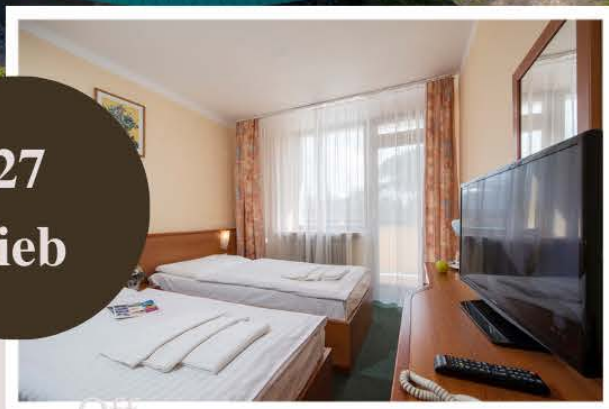

HOTEL***SOREA SNP

Demänovská Dolina 80
Jasná

KONGRES TEAMBUILDING ŠKOLENIA SEMINÁRE

KAPACITA DO 120 OSÔB

127
izieb

KONGRES

K dispozícii je konferenčná miestnosť s kapacitou 120 osôb (kino sedenie).

Základné technické vybavenie: ozvučenie, zatemnenie, plátno, flipchart, LCD TV a DVD prehrávač a dataprojektor.