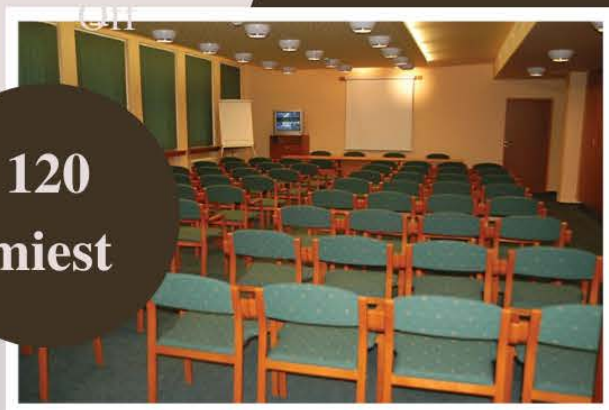

HOTEL***SOREA SNP

Demänovská Dolina 80
Jasná

KONGRES TEAMBUILDING ŠKOLENIA SEMINÁRE

KAPACITA DO 120 OSÔB

127
izieb

KONGRES

K dispozícii je konferenčná miestnosť s kapacitou 120 osôb (kino sedenie).

Základné technické vybavenie: ozvučenie, zatemnenie, plátno, flipchart, LCD TV a DVD prehrávač a dataprojektor.

WELLNESS

- Ubytovanie
- Stravovanie
- WELLNESS
- Parkovanie
- Profesionálny prístup
- Kongresová miestnosť
- Kaviareň
- Wi-Fi
- Lokalita Jasná

120
miest

KONTAKT

+421/44/55 916 64

snp@sorea.sk